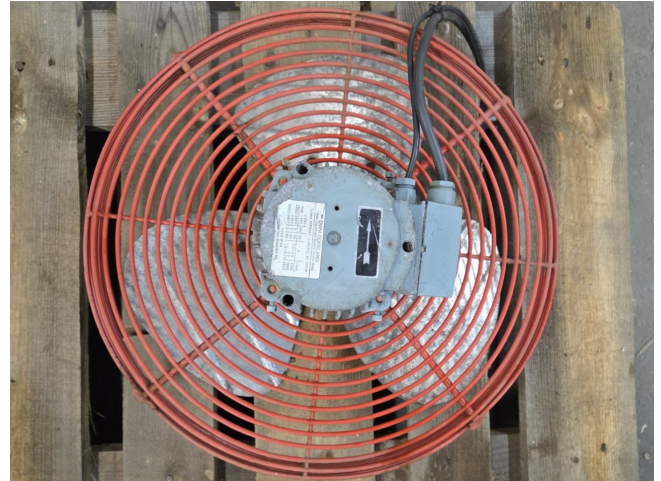

Copeland 1PP5067-4 AD 29Z

Specifications

Merk	Copeland
Type	1PP5067-4 AD 29Z
Diameter Ø (mm)	400
Vermogen (kW)	0,2
Snelheid (tpm)	1350
Size & Weight	500x500x240 mm (LxWxH)
Stock	1

Description

Used Copeland 1PP5067-4 AD 29Z

Gebruikte DWM Copeland 1PP5067-4 AD 29Z ventilator met de volgende specificaties: 50/60 Hz - 0,2 kW - 1350/1680 RPM - diameter 400 mm.